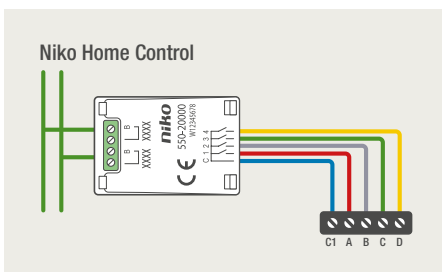

4 lichtkringen vanop 1 plaats bedienen

2 lichtkringen vanop 1 plaats bedienen: 1 = zonder, 2 = met feedback

4 lichtkringen, waarvan 1 gedimd kan worden, van op 1 plaats bedienen

Niko Home Control via de interface voor drukknoppen (550-20000)