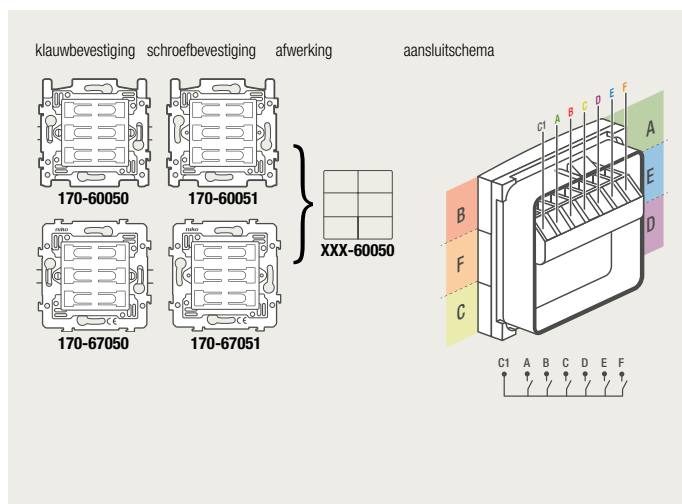

4-voudige potentiaalvrije drukknop zonder led

4-voudige potentiaalvrije drukknop met led

6-voudige potentiaalvrije drukknop zonder led

6-voudige potentiaalvrije drukknop met led

1 lichtkring vanop 2 plaatsen bedienen