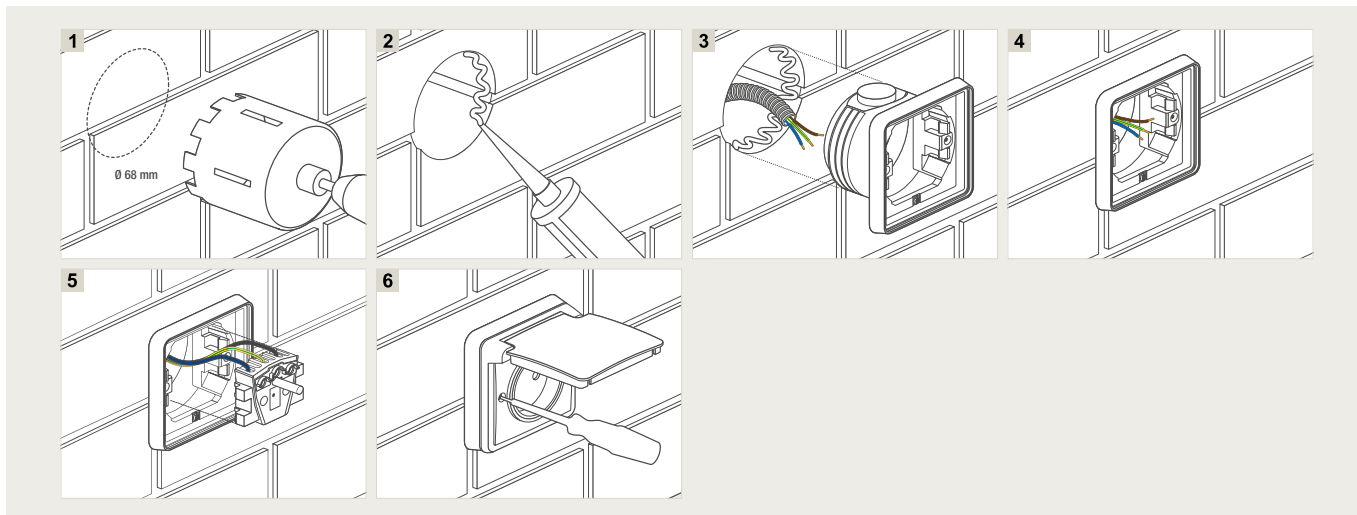

Niko Hydro - Inbouwkader (7XX-73000) voor het inbouwen van Niko Hydro functies in stenen muren

Je gebruikt het inbouwkader voor het waterdicht inbouwen van Niko Hydro functies. Het geheel garandeert een waterdichte afwerking.

Voor inbouw in gevelstenen of stenen muren:

1. Boor een gat met een diameter van 68 mm.
2. Breng een chemisch anker aan. (2-componentenlijm 2-K MIX 7)
3. Breng de bedrading binnen in de doos en veranker deze laatste in de muur.
4. 4/5/6. Sluit de functie aan en werk verder af.