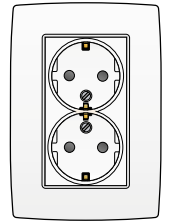

Inclusief afdekplaat met geïntegreerde centraalplaat. Voor halfopbouw. De opbouwhoogte bedraagt 23 mm. Voor montage in een enkelvoudige inbouwdoos.

 $\frac{16 A}{250 V_{ac}}$
**VOLLEDIG APPARAAT MET INSTEKKLEMMEN, VOOR SCHROEFBEVESTIGING**