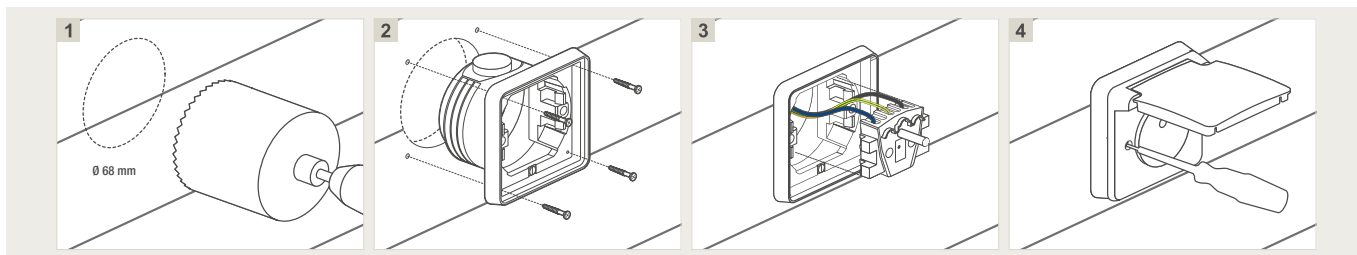

Niko Hydro - Inbouwkader (7XX-73000) voor het inbouwen van Niko Hydro functies in panelen

Voor inbouw in panelen:

1. Boor een gat met een diameter van 68 mm.
2. Breng de bedrading binnen in de doos en schroef het inbouwkader vast in de daartoe voorziene schroefgaten.
3. 3/4. Sluit de functie aan en werk verder af.

De meest recente informatie vind je op www.niko.eu