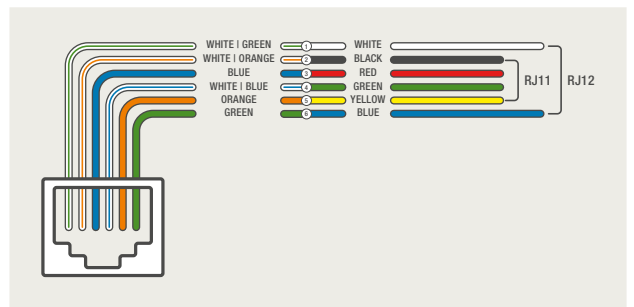

- D.1
- D.2
- D.3
- D.4
- D.5
- D.6

Demontage

Connector RJ45 STP 650-45055 / 650-45066

Montage

Demontage

Connector RJ11 650-45013

Montage

Demontage