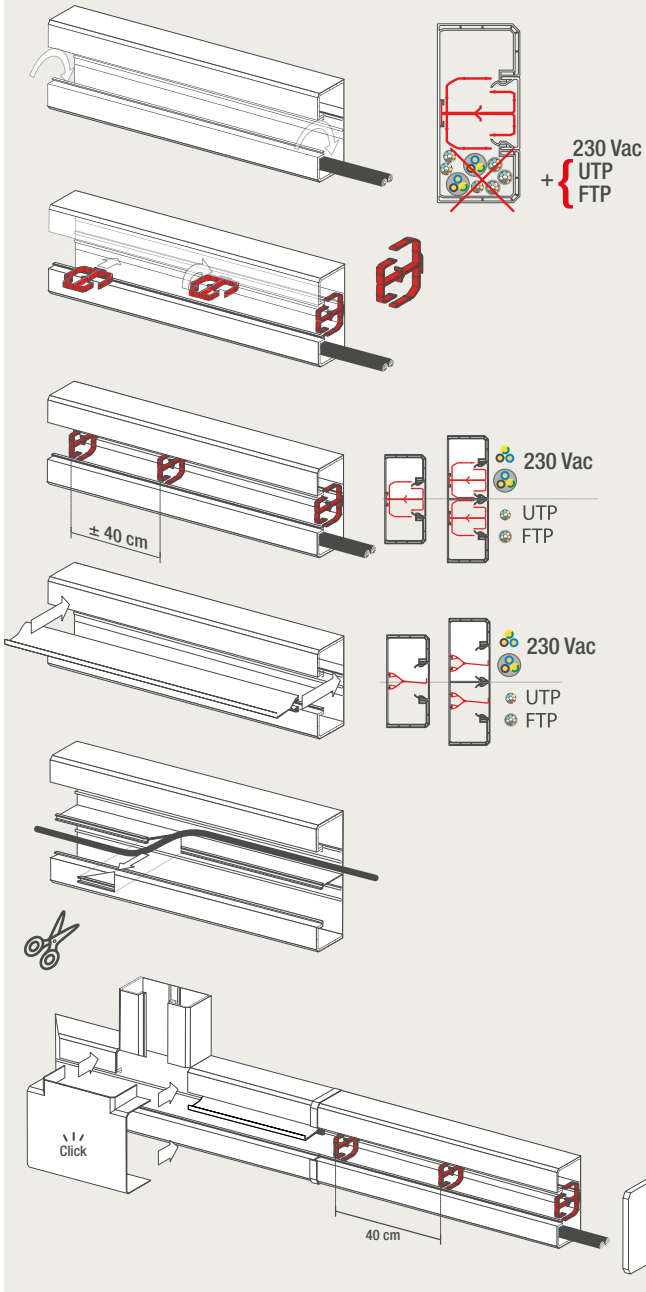

D.3

D.4

D.5

D.6

D.5 Installatiekanalen

2

		110 x 50 mm	160 x 50 mm
230 Vac 3 x 2,5 mm ²	ZONE 1	7	7
	ZONE 2	4	4
UTP ø 6 mm	ZONE 1	21	24
	ZONE 2	12	14
FTP ø 8 mm	ZONE 1	15	16
	ZONE 2	8	7
ZONE 1		1250 mm ²	1250 mm ²
ZONE 2		662 mm ²	662 mm ²