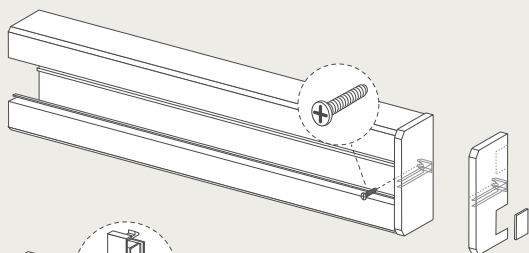

5

6

7

Technische kenmerken installatiekanalen

- Materiaal: PVC
- Slagsterkte: voldoet aan IK07 (EN 50102)
- Isolatieweerstand: $\geq 100 \text{ MW}$
- Gebruikstemperatuur: bij transport: $-25 \text{ }^\circ\text{C}$ tot $60 \text{ }^\circ\text{C}$
  bij installatie: $-5 \text{ }^\circ\text{C}$ tot $60 \text{ }^\circ\text{C}$
- IP40: bescherming tegen indringen van vaste stoffen $\varnothing > 1 \text{ mm}$
- 230 Vac, 16 A
- Brandklasse M1 volgens NF P 92-501 en FD P 92-507