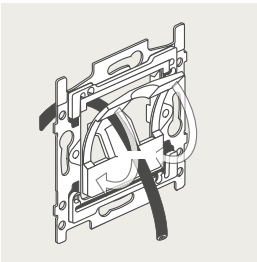

Blinde afsluitplaat met trekontlasting 170-00900

De trekontlasting voldoet aan de EN60669-1 annex B-norm voor volgende kabels (deze lijst is niet limitatief):

H03VVH2-F	2 x 0,75 mm²
H05VV-F	3 x 0,75 mm²
H03VV-F	2 x 0,75 mm²
Telefoonkabel