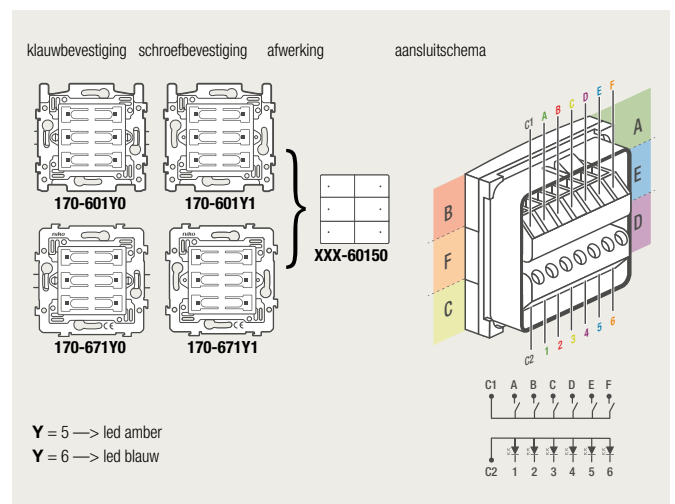

4-voudige potentiaalvrije drukknop zonder led

4-voudige potentiaalvrije drukknop met led

6-voudige potentiaalvrije drukknop zonder led

6-voudige potentiaalvrije drukknop met led

1 lichtkring vanop 2 plaatsen bedienen