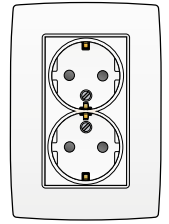

Dubbele wandcontactdoos met randaarde, kinderveiligheid, ultravlak, verticaal

Inclusief afdekplaat met geïntegreerde centraalplaat. De opbouwhoogte bedraagt 8 mm. Deze wandcontactdoos kan worden ingebouwd in een speciale ovale enkelvoudige inbouwdoos.

$\frac{16 A}{250 V_{ac}}$

VOLLEDIG APPARAAT MET INSTEKKLEMMEN, VOOR SCHROEFBEVESTIGING

100-67835

Stuks: 10

101-67835

Stuks: 10

111-67835

Stuks: 10

Dubbele wandcontactdoos met randaarde en kinderveiligheid, verticaal

Inclusief afdekplaat met geïntegreerde centraalplaat. Voor halfopbouw. De opbouwhoogte bedraagt 23 mm. Voor montage in een enkelvoudige inbouwdoos.

$\frac{16 A}{250 V_{ac}}$