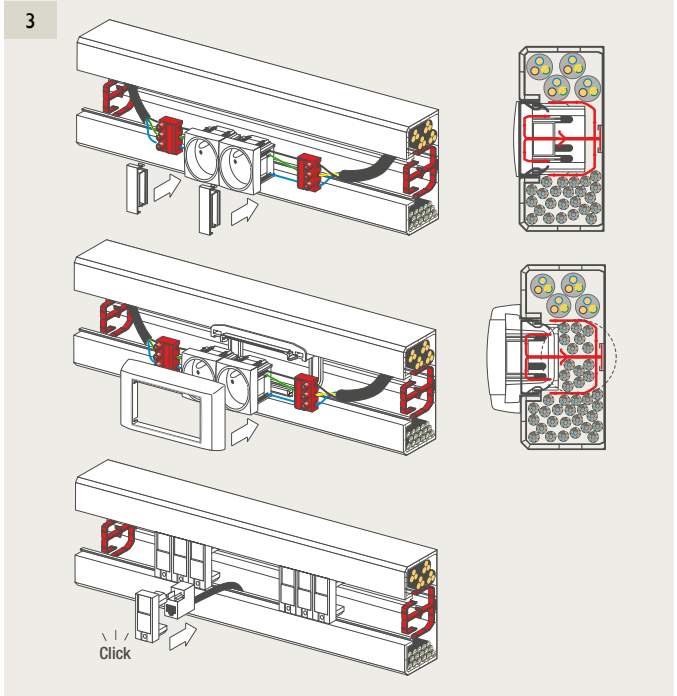

110 x 50 mm	160 x 50 mm
230 Vac 3 x 2,5 mm²	ZONE 1	7	7
	ZONE 2	4	4
UTP ø 6 mm	ZONE 1	21	24
	ZONE 2	12	14
FTP ø 8 mm	ZONE 1	15	16
	ZONE 2	8	7
ZONE 1		1250 mm²	1250 mm²
ZONE 2		662 mm²	662 mm²

3