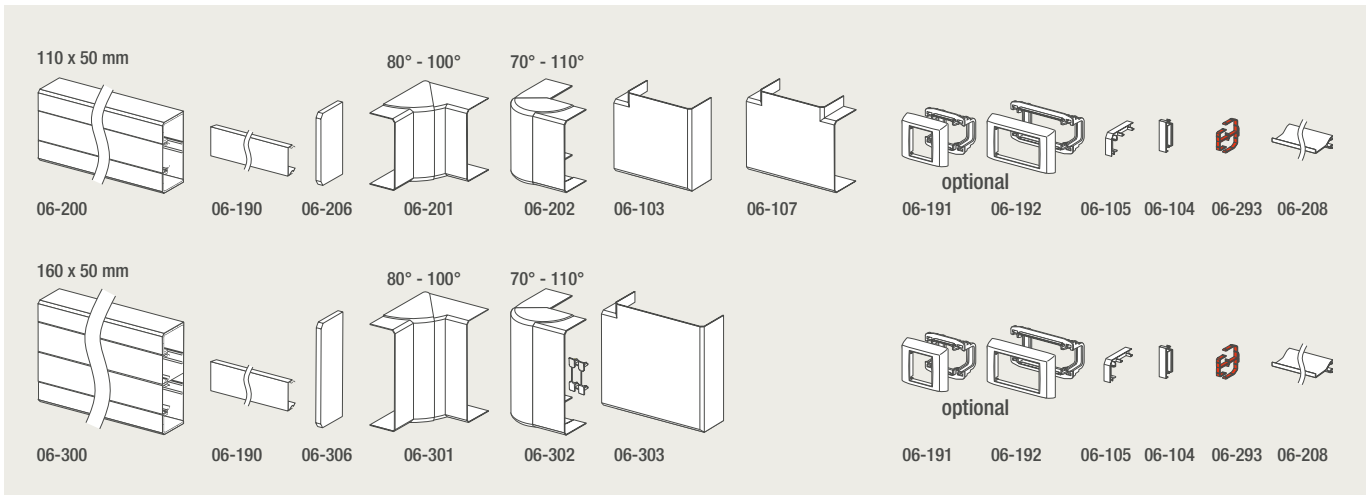

D.3

D.4

D.5

D.6

D.5 Installatiekanalen

2

		110 x 50 mm	160 x 50 mm
230 Vac 3 x 2,5 mm ²	ZONE 1	7	7
	ZONE 2	4	4
UTP ø 6 mm	ZONE 1	21	24
	ZONE 2	12	14
FTP ø 8 mm	ZONE 1	15	16
	ZONE 2	8	7
ZONE 1		1250 mm ²	1250 mm ²
ZONE 2		662 mm ²	662 mm ²