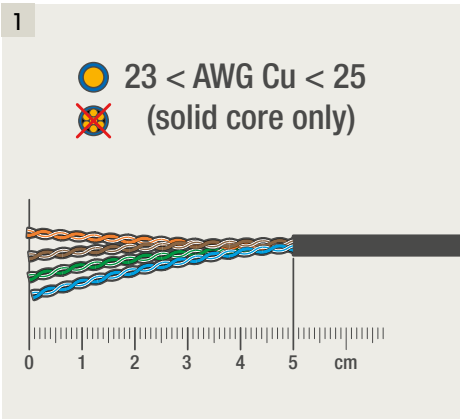

- D.1
- D.2
- D.3
- D.4
- D.5
- D.6

Demontage

Connector RJ45 STP 650-45055 / 650-45066

Montage

Demontage

Connector RJ11 650-45013

Montage

Demontage