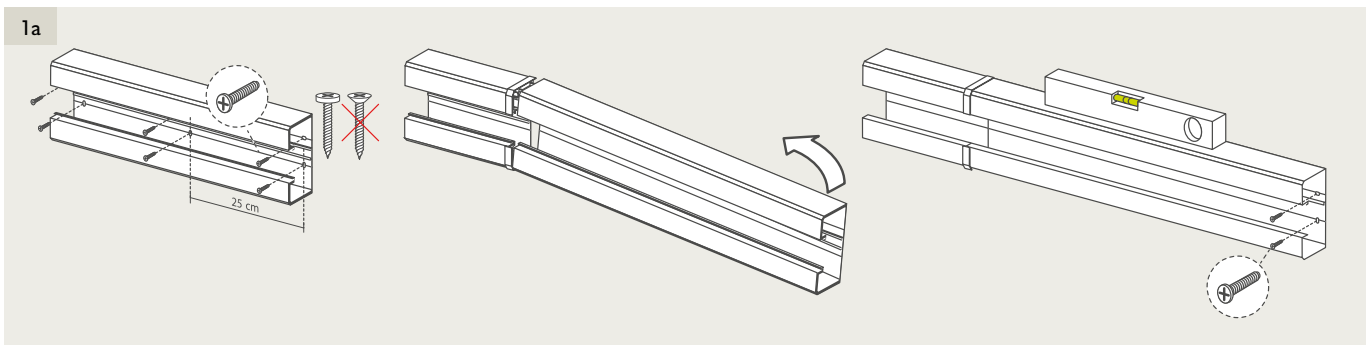

D.3

D.4

D.5

D.6

D.5 Installatiekanalen

2

		110 x 50 mm	160 x 50 mm
230 Vac 3 x 2,5 mm ²	ZONE 1	7	7
	ZONE 2	4	4
UTP ø 6 mm	ZONE 1	21	24
	ZONE 2	12	14
FTP ø 8 mm	ZONE 1	15	16
	ZONE 2	8	7
ZONE 1		1250 mm ²	1250 mm ²
ZONE 2		662 mm ²	662 mm ²